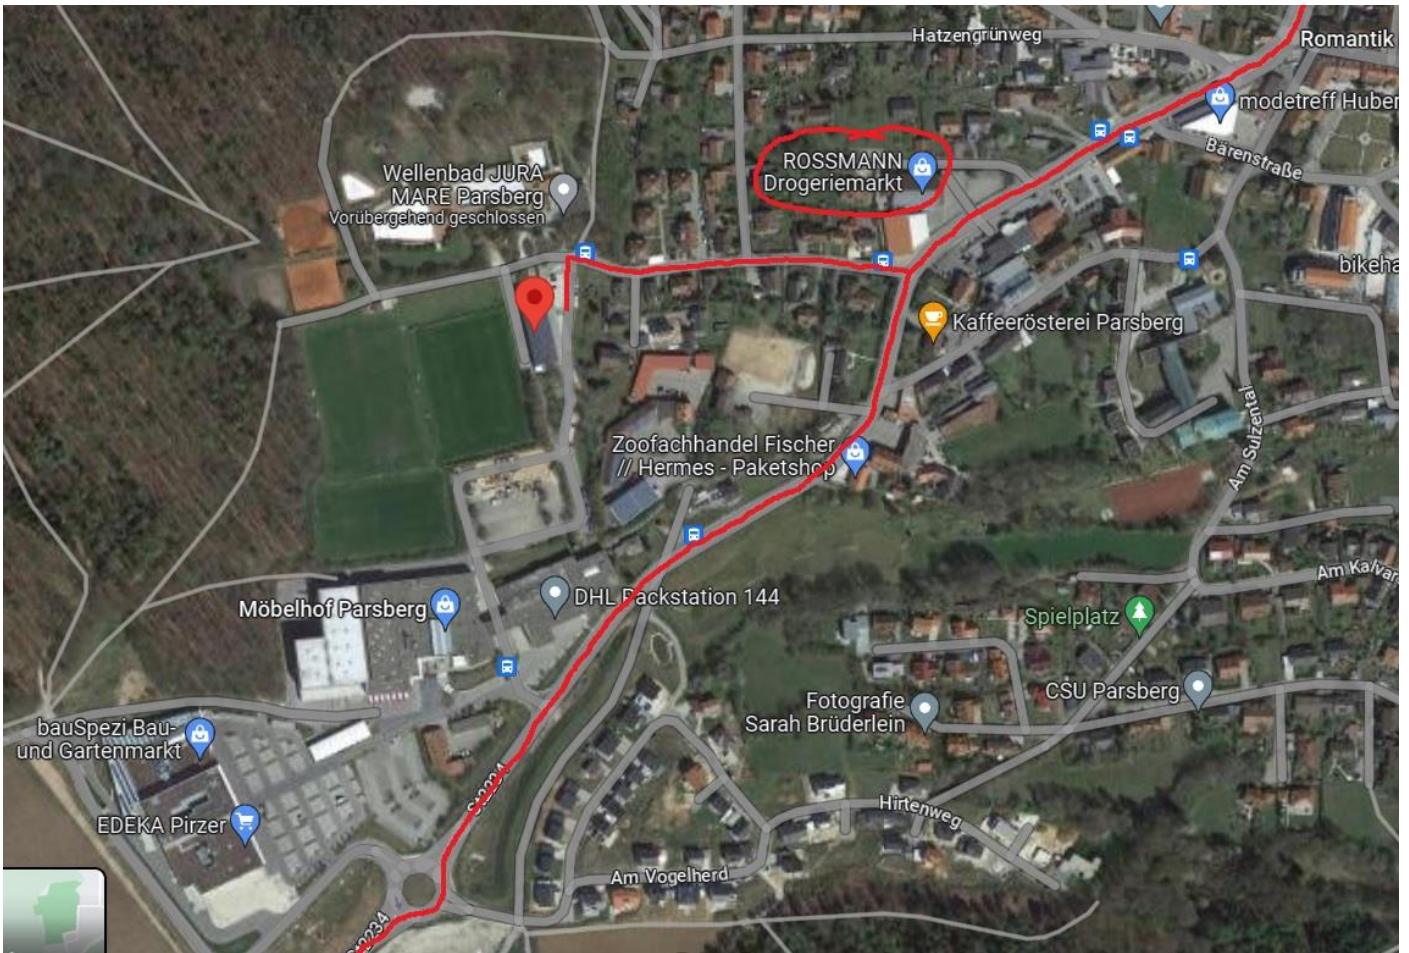

2. Jura Blasrohr Cup Parsberg am Pfingstmontag, 20. Mai 2024

Wegbeschreibung

Schützenheim: Jahnstraße 21, 92331 Parsberg

- ➔ Schützenheim im Erdgeschoss vom Sportheim Parsberg integriert
- ➔ Sportheim im Freizeitzentrum Parsberg mit Fußballplätzen, Schwimmbad und Tennisplätzen integriert

von der Autobahn A3 kommend:

- Richtung Parsberg fahren
- immer auf der Hauptstraße („Hohenfelser Straße“, anschließend „Lindlbergstraße“) bleiben
- nach dem Drogeriemarkt Rossmann rechts abbiegen auf „Jahnstraße“

von der Bundesstraße B8 kommend:

- Richtung Parsberg fahren
- immer auf der Hauptstraße („Lindlbergstraße“) bleiben
- vor dem Drogeriemarkt Rossmann links abbiegen auf „Jahnstraße“

Richtung A3

Richtung B8